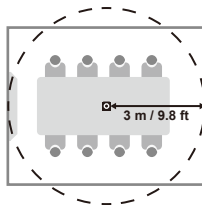

ブロックゾーン

半開放的な空間では、ブロックゾーンを設定して、会議に参加していない人をAIが追跡しないようにしてください。

AIが最適に動作するためのコツ

AIモードのカバー範囲

AIモードは、小～中規模の会議室での使用に適しており、AIによる参加者検知の有効範囲は半径約3mです。

AIによる人検知の挙動に関して

AIは、モニターに映った人が検知されないように設計されていますが、カメラとディスプレイの間に障害物がある場合、検出精度に影響を及ぼすことがあります。