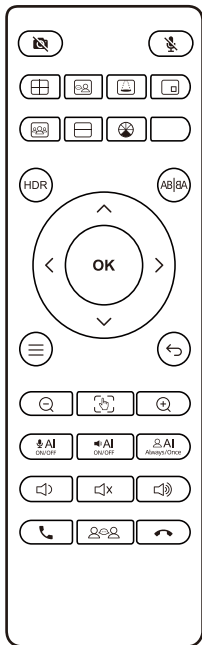

innex Omni

クイックスタートガイド

Package Contents

innex Omni

専用リモコン

電源アダプター
1.5m
(マルチプラグ付属)

電源延長ケーブル
2m

DC-USB-C (12V)
変換アダプターx1

(k) USB-Cポート

(l) DC入力端子

ACアダプターのケーブルが短い場合、付属の延長ケーブルをご使用ください。

電源アダプターの代わりにUSB-C経由で電力を供給する場合は、付属のDC-USB-Cアダプターを使用してください。

*USB-C経由の電源がInnex Omniに十分な電力を供給できることを確認してください。

リモコン

*リモコンはデバイスから10cm~8mの距離でご使用ください。

	カメラ オン/オフ		マイク オン/オフ
--	--------------	--	--------------

	ギャラリー モード		スピーカー トラッキング
	スポットライト モード		ピックアップ ピクチャモード
	オートフレー ミングモード		対面モード
	フォーカス ゾーンモード		

HDR	HDRオン/オフ	AB/BA	OSD ミラー/ ミラー解除
	移動/調整	OK	OK
	メニュー	←	戻る

	マニュアル モード		ズームアウト
			ズームイン

	マイクAI オン/オフ
	スピーカーAI オン/オフ
	オートトラッキング オン/オフ

	音量 -		音量 +
	ミュート		デュプレックス オン/オフ
	通話開始		通話終了

使用開始する

- (1) 電源アダプターをInnex Omniおよびコンセントに接続します。
- (2) USB-CケーブルでPCに接続します。USB-A 3.0ポートを使用する場合は、付属のC-Aアダプターを使用してください。
- (3) プライバシーシャッターを回して電源オンにします。
- (4) カメラは初期設定では「ギャラリーモード」で起動します。リモコンでモードを切り替えるか、設定メニューで初期設定を変更できます。