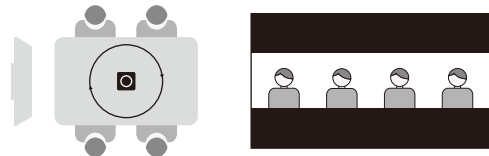

スピーカートラッキングモードでは、発言中の最大4人を自動で検出して上部に表示し、下部には360°のパノラマ映像を表示します。

ピクチャーインピクチャーモード (~12名)

選択した人物をピン・追尾して右下のウィンドウに映し続けます。矢印ボタンとズームボタンを使って、メインビューを調整してください。

オートフレーミングモード(~12名)

オートフレーミングモードは、人物が常に画面内に収まるようにビューを自動調整し、不要な領域をトリミングします。

対面モード

対面モードでは、両側の参加者を分割し、それぞれを180°の等しいビューで表示します。

フォーカスゾーンモード

フォーカスモードでは、希望する視野角を設定し、その範囲外の音を最小限に抑えることができます。選択可能な視野角は、90°、135°、または180°です。

マニュアルモード

マニュアルモードでは、矢印ボタンとズームボタンを使って、360°の映像内で自由にビューを操作できます。

その他機能と設定