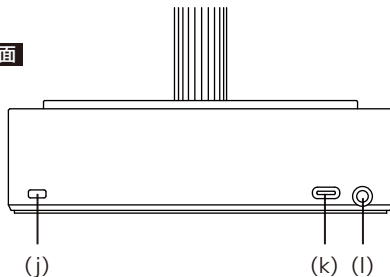

USB-C-C ケーブル
1.5m

USB C-A
変換アダプター x1

保証書

クイックスタート
ガイド

安全と保証に
関するお知らせ

各部名称

背面

(j) Kensingtonナノスロット™