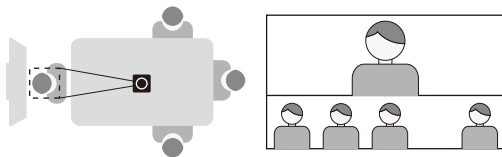

ブロックゾーン

半開放的な空間では、ブロックゾーンを設定して、会議に参加していない人をAIが追跡しないようにしてください。

AIが最適に動作するためのコツ

AIモードのカバー範囲

AIモードは、小～中規模の会議室での使用に適しており、AIによる参加者検知の有効範囲は半径約3mです。

AIによる人検知の挙動に関して

AIは、モニターに映った人が検知されないように設計されていますが、カメラとディスプレイの間に障害物がある場合、検出精度に影響を及ぼすことがあります。

AIによるビデオレイアウトモード

ギャラリーモード (~10名)

ギャラリーモードでは、10人まで各参加者が個別のフレームにフォーカスされて表示されます。近くに座っている人は同じフレームで表示されることがあります。

スポットライトモード (~12名)

スポットライトモードでは、選択した人物を上部ビューで固定・追跡でき、下部には360°のパノラマ映像が表示されます。

スピーカートラッキングモード (~12名)

スピーカートラッキングモードでは、発言中の最大4人を自動で検出して上部に表示し、下部には360°のパノラマ映像を表示します。

ピクチャーインピクチャーモード (~12名)

選択した人物をピン・追尾して右下のウィンドウに映し続けます。矢印ボタンとズームボタンを使って、メインビューを調整してください。

オートフレーミングモード(~12名)

オートフレーミングモードは、人物が常に画面内に収まるようにビューを自動調整し、不要な領域をトリミングします。

対面モード

対面モードでは、両側の参加者を分割し、それぞれを180°の等しいビューで表示します。

フォーカスゾーンモード

フォーカスモードでは、希望する視野角を設定し、その範囲外の音を最小限に抑えることができます。選択可能な視野角は、90°、135°、または180°です。

マニュアルモード

マニュアルモードでは、矢印ボタンとズームボタンを使って、360°の映像内で自由にビューを操作できます。

その他機能と設定