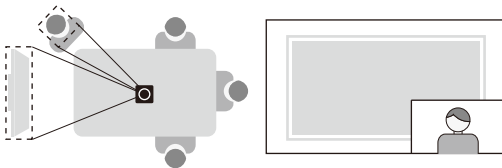

ブロックゾーン

半開放的な空間では、ブロックゾーンを設定して、会議に参加していない人をAIが追跡しないようにしてください。

AIが最適に動作するためのコツ

AIモードのカバー範囲

AIモードは、小～中規模の会議室での使用に適しており、AIによる参加者検知の有効範囲は半径約3mです。

AIによる人検知の挙動に関して

AIは、モニターに映った人が検知されないように設計されていますが、カメラとディスプレイの間に障害物がある場合、検出精度に影響を及ぼすことがあります。

AIによるビデオレイアウトモード

ギャラリーモード (~10名)

ギャラリーモードでは、10人まで各参加者が個別のフレームにフォーカスされて表示されます。近くに座っている人は同じフレームで表示されることがあります。

スポットライトモード (~12名)

スポットライトモードでは、選択した人物を上部ビューで固定・追跡でき、下部には360°のパノラマ映像が表示されます。

スピーカートラッキングモード (~12名)

スピーカートラッキングモードでは、発言中の最大4人を自動で検出して上部に表示し、下部には360°のパノラマ映像を表示します。

ピクチャーインピクチャーモード (~12名)

選択した人物をピン・追尾して右下のウィンドウに映し続けます。矢印ボタンとズームボタンを使って、メインビューを調整してください。

オートフレーミングモード(~12名)

オートフレーミングモードは、人物が常に画面内に収まるようにビューを自動調整し、不要な領域をトリミングします。

対面モード

対面モードでは、両側の参加者を分割し、それぞれを180°の等しいビューで表示します。

フォーカスゾーンモード

フォーカスモードでは、希望する視野角を設定し、その範囲外の音を最小限に抑えることができます。選択可能な視野角は、90°、135°、または180°です。

マニュアルモード

マニュアルモードでは、矢印ボタンとズームボタンを使って、360°の映像内で自由にビューを操作できます。

その他機能と設定