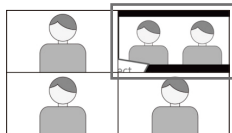

AIは遠くのノイズを低減し、人の声を強調して、より臨場感のある会議体験を実現します。

自動追尾 AI

自動追尾 AIは、参加者をリアルタイムで自動追尾し、常に画面内に収めます。継続的な追尾をせずに初回のみ位置を検出し、画面を固定したい場合は、「一度だけ追尾」に切り替えてください。

デュプレックスモード

双方向での会話を行う場合は、「デュプレックスモード」をオンにして、明瞭でスムーズな通信を確保してください。片側だけが話す場合は、この機能をオフにしてください。

ブロックゾーン

半開放的な空間では、ブロックゾーンを設定して、会議に参加していない人をAIが追跡しないようにしてください。

AIが最適に動作するためのコツ

AIモードのカバー範囲

AIモードは、小～中規模の会議室での使用に適しており、AIによる参加者検知の有効範囲は半径約3mです。

AIによる人検知の挙動に関して

AIは、モニターに映った人が検知されないように設計されていますが、カメラとディスプレイの間に障害物がある場合、検出精度に影響を及ぼすことがあります。

AIによるビデオレイアウトモード

ギャラリーモード (~10名)

ギャラリーモードでは、10人まで各参加者が個別のフレームにフォーカスされて表示されます。近くに座っている人は同じフレームで表示されることがあります。

スポットライトモード (~12名)

スポットライトモードでは、選択した人物を上部ビューで固定・追跡でき、下部には360°のパノラマ映像が表示されます。

スピーカートラッキングモード (~12名)

スピーカートラッキングモードでは、発言中の最大4人を自動で検出して上部に表示し、下部には360°のパノラマ映像を表示します。

ピクチャーインピクチャーモード (~12名)

選択した人物をピン・追尾して右下のウィンドウに映し続けます。矢印ボタンとズームボタンを使って、メインビューを調整してください。

オートフレーミングモード(~12名)

オートフレーミングモードは、人物が常に画面内に収まるようにビューを自動調整し、不要な領域をトリミングします。