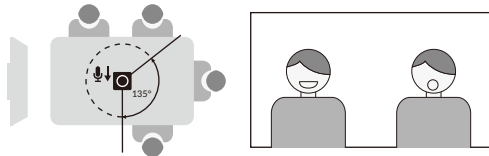

AIによるビデオレイアウトモード

ギャラリーモード (~10名)

ギャラリーモードでは、10人まで各参加者が個別のフレームにフォーカスされて表示されます。近くに座っている人は同じフレームで表示されることがあります。

スポットライトモード (~12名)

スポットライトモードでは、選択した人物を上部ビューで固定・追跡でき、下部には360°のパノラマ映像が表示されます。

スピーカートラッキングモード (~12名)

スピーカートラッキングモードでは、発言中の最大4人を自動で検出して上部に表示し、下部には360°のパノラマ映像を表示します。

ピクチャーインピクチャーモード (~12名)

選択した人物をピン・追尾して右下のウィンドウに映し続けます。矢印ボタンとズームボタンを使って、メインビューを調整してください。

オートフレーミングモード(~12名)

オートフレーミングモードは、人物が常に画面内に収まるようにビューを自動調整し、不要な領域をトリミングします。

対面モード

対面モードでは、両側の参加者を分割し、それぞれを180°の等しいビューで表示します。

フォーカスゾーンモード

フォーカスモードでは、希望する視野角を設定し、その範囲外の音を最小限に抑えることができます。選択可能な視野角は、90°、135°、または180°です。

マニュアルモード

マニュアルモードでは、矢印ボタンとズームボタンを使って、360°の映像内で自由にビューを操作できます。

その他機能と設定