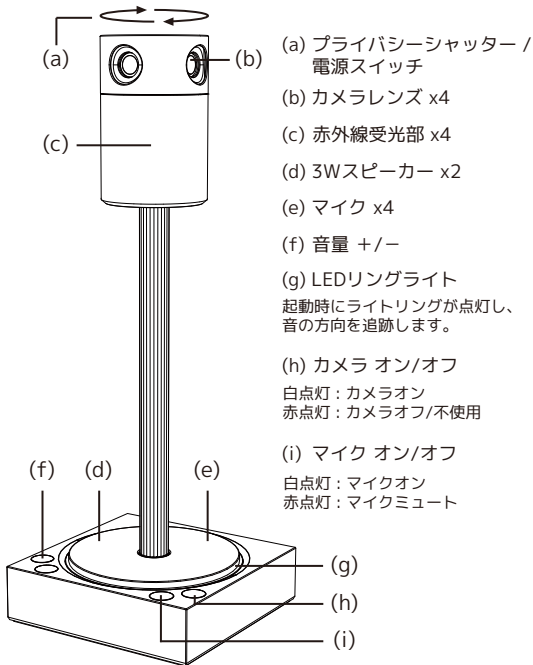

USB-C-C ケーブル
1.5m

USB C-A
変換アダプター x1

保証書

クイックスタート
ガイド

安全と保証に
関するお知らせ

各部名称

背面

(j) Kensingtonナノスロット™