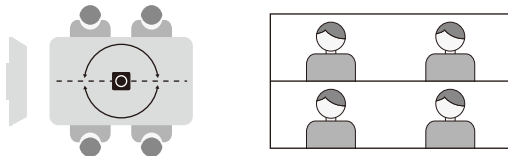

AIによるビデオレイアウトモード

ギャラリーモード (~10名)

ギャラリーモードでは、10人まで各参加者が個別のフレームにフォーカスされて表示されます。近くに座っている人は同じフレームで表示されることがあります。

スポットライトモード (~12名)

スポットライトモードでは、選択した人物を上部ビューで固定・追跡でき、下部には360°のパノラマ映像が表示されます。

スピーカートラッキングモード (~12名)

スピーカートラッキングモードでは、発言中の最大4人を自動で検出して上部に表示し、下部には360°のパノラマ映像を表示します。

ピクチャーインピクチャーモード (~12名)

選択した人物をピン・追尾して右下のウィンドウに映し続けます。矢印ボタンとズームボタンを使って、メインビューを調整してください。

オートフレーミングモード(~12名)

オートフレーミングモードは、人物が常に画面内に収まるようにビューを自動調整し、不要な領域をトリミングします。

対面モード

対面モードでは、両側の参加者を分割し、それぞれを180°の等しいビューで表示します。

フォーカスゾーンモード

フォーカスモードでは、希望する視野角を設定し、その範囲外の音を最小限に抑えることができます。選択可能な視野角は、90°、135°、または180°です。

マニュアルモード

マニュアルモードでは、矢印ボタンとズームボタンを使って、360°の映像内で自由にビューを操作できます。

その他機能と設定