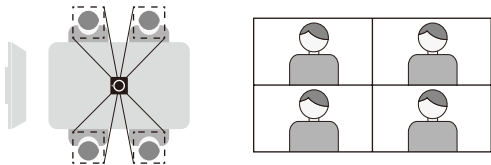

ブロックゾーン

半開放的な空間では、ブロックゾーンを設定して、会議に参加していない人をAIが追跡しないようにしてください。

AIが最適に動作するためのコツ

AIモードのカバー範囲

AIモードは、小～中規模の会議室での使用に適しており、AIによる参加者検知の有効範囲は半径約3mです。

AIによる人検知の挙動に関して

AIは、モニターに映った人が検知されないように設計されていますが、カメラとディスプレイの間に障害物がある場合、検出精度に影響を及ぼすことがあります。

AIによるビデオレイアウトモード

ギャラリーモード (~10名)

ギャラリーモードでは、10人まで各参加者が個別のフレームにフォーカスされて表示されます。近くに座っている人は同じフレームで表示されることがあります。

スポットライトモード (~12名)

スポットライトモードでは、選択した人物を上部ビューで固定・追跡でき、下部には360°のパノラマ映像が表示されます。

スピーカートラッキングモード (~12名)

スピーカートラッキングモードでは、発言中の最大4人を自動で検出して上部に表示し、下部には360°のパノラマ映像を表示します。

ピクチャーインピクチャーモード (~12名)

選択した人物をピン・追尾して右下のウィンドウに映し続けます。矢印ボタンとズームボタンを使って、メインビューを調整してください。

オートフレーミングモード(~12名)

オートフレーミングモードは、人物が常に画面内に収まるようにビューを自動調整し、不要な領域をトリミングします。