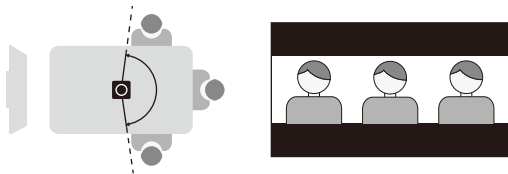

AIによるビデオレイアウトモード

ギャラリーモード (~10名)

ギャラリーモードでは、10人まで各参加者が個別のフレームにフォーカスされて表示されます。近くに座っている人は同じフレームで表示されることがあります。

スポットライトモード (~12名)

スポットライトモードでは、選択した人物を上部ビューで固定・追跡でき、下部には360°のパノラマ映像が表示されます。

スピーカートラッキングモード (~12名)

スピーカートラッキングモードでは、発言中の最大4人を自動で検出して上部に表示し、下部には360°のパノラマ映像を表示します。

ピクチャーインピクチャーモード (~12名)

選択した人物をピン・追尾して右下のウィンドウに映し続けます。矢印ボタンとズームボタンを使って、メインビューを調整してください。

オートフレーミングモード(~12名)

オートフレーミングモードは、人物が常に画面内に収まるようにビューを自動調整し、不要な領域をトリミングします。

対面モード

対面モードでは、両側の参加者を分割し、それぞれを180°の等しいビューで表示します。

フォーカスゾーンモード

フォーカスモードでは、希望する視野角を設定し、その範囲外の音を最小限に抑えることができます。選択可能な視野角は、90°、135°、または180°です。

マニュアルモード

マニュアルモードでは、矢印ボタンとズームボタンを使って、360°の映像内で自由にビューを操作できます。

その他機能と設定