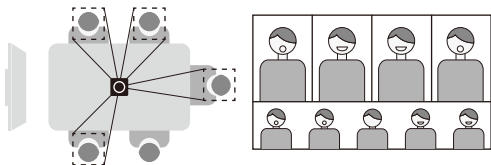

AIによるビデオレイアウトモード

ギャラリーモード (~10名)

ギャラリーモードでは、10人まで各参加者が個別のフレームにフォーカスされて表示されます。近くに座っている人は同じフレームで表示されることがあります。

スポットライトモード (~12名)

スポットライトモードでは、選択した人物を上部ビューで固定・追跡でき、下部には360°のパノラマ映像が表示されます。

スピーカートラッキングモード (~12名)

スピーカートラッキングモードでは、発言中の最大4人を自動で検出して上部に表示し、下部には360°のパノラマ映像を表示します。

ピクチャーインピクチャーモード (~12名)

選択した人物をピン・追尾して右下のウィンドウに映し続けます。矢印ボタンとズームボタンを使って、メインビューを調整してください。

オートフレーミングモード(~12名)

オートフレーミングモードは、人物が常に画面内に収まるようにビューを自動調整し、不要な領域をトリミングします。

対面モード

対面モードでは、両側の参加者を分割し、それぞれを180°の等しいビューで表示します。

フォーカスゾーンモード

フォーカスモードでは、希望する視野角を設定し、その範囲外の音を最小限に抑えることができます。選択可能な視野角は、90°、135°、または180°です。

マニュアルモード

マニュアルモードでは、矢印ボタンとズームボタンを使って、360°の映像内で自由にビューを操作できます。

その他機能と設定