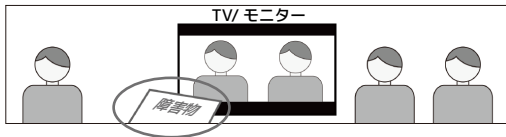

AIは遠くのノイズを低減し、人の声を強調して、より臨場感のある会議体験を実現します。

自動追尾 AI

自動追尾 AIは、参加者をリアルタイムで自動追尾し、常に画面内に収めます。継続的な追尾をせずに初回のみ位置を検出し、画面を固定したい場合は、「一度だけ追尾」に切り替えてください。

デュプレックスモード

双方向での会話を行う場合は、「デュプレックスモード」をオンにして、明瞭でスムーズな通信を確保してください。片側だけが話す場合は、この機能をオフにしてください。

ブロックゾーン

半開放的な空間では、ブロックゾーンを設定して、会議に参加していない人をAIが追跡しないようにしてください。

AIが最適に動作するためのコツ

AIモードのカバー範囲

AIモードは、小～中規模の会議室での使用に適しており、AIによる参加者検知の有効範囲は半径約3mです。

AIによる人検知の挙動に関して

AIは、モニターに映った人が検知されないように設計されていますが、カメラとディスプレイの間に障害物がある場合、検出精度に影響を及ぼすことがあります。

AIによるビデオレイアウトモード

ギャラリーモード (~10名)

ギャラリーモードでは、10人まで各参加者が個別のフレームにフォーカスされて表示されます。近くに座っている人は同じフレームで表示されることがあります。

スポットライトモード (~12名)

スポットライトモードでは、選択した人物を上部ビューで固定・追跡でき、下部には360°のパノラマ映像が表示されます。

スピーカートラッキングモード (~12名)

スピーカートラッキングモードでは、発言中の最大4人を自動で検出して上部に表示し、下部には360°のパノラマ映像を表示します。

ピクチャーインピクチャーモード (~12名)

選択した人物をピン・追尾して右下のウィンドウに映し続けます。矢印ボタンとズームボタンを使って、メインビューを調整してください。

オートフレーミングモード(~12名)

オートフレーミングモードは、人物が常に画面内に収まるようにビューを自動調整し、不要な領域をトリミングします。