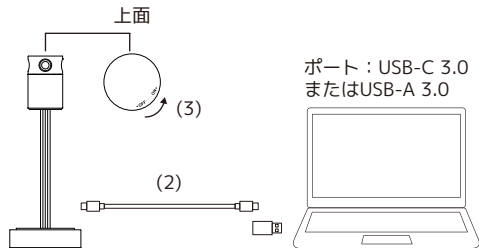

使用開始する

- (1) 電源アダプターをInnex Omniおよびコンセントに接続します。
- (2) USB-CケーブルでPCに接続します。USB-A 3.0ポートを使用する場合は、付属のC-Aアダプターを使用してください。
- (3) プライバシーシャッターを回して電源オンにします。
- (4) カメラは初期設定では「ギャラリーモード」で起動します。リモコンでモードを切り替えるか、設定メニューで初期設定を変更できます。