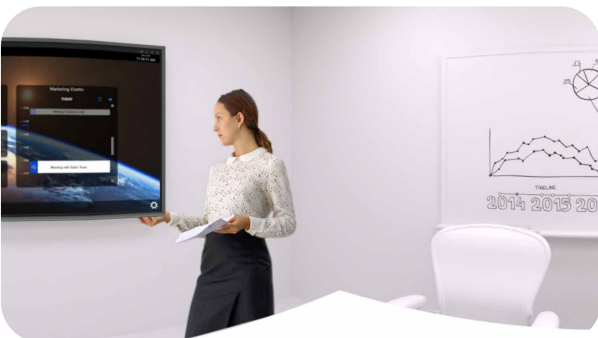

專注區域

增強自訂區域內 (90°、135°或180°) 人聲，同時降低外部噪音，使對話更加清晰且不受干擾。