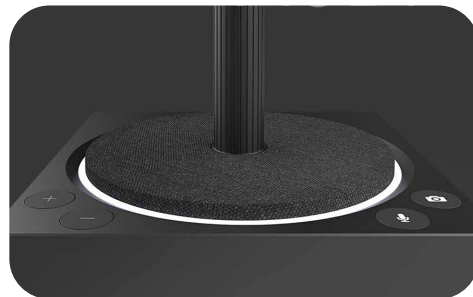

Pure Sound 技術

AI 波束成形技術提供清晰純淨的聲音。