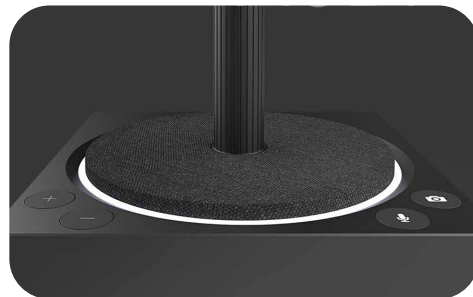

Con una cámara de alta resolución y chips de IA para audio y vídeo, Innex Omni ofrece imágenes nítidas, sonido claro y seguimiento inteligente para reuniones más eficientes.

Cámara 8MP x 4

Obtén vídeo claro y la mejor vista para cualquier reunión.

Tecnología Pure Sound

Sonido cristalino con tecnología de beamforming con IA.

Omni AI

Garantiza interacciones claras y enfocadas en cualquier entorno.

Mantén tu privacidad

Cubre fácilmente la lente cuando la cámara no esté en uso.

Picture in Picture

Fija fácilmente al presentador y controla completamente la vista principal con simples ajustes de zoom y dirección.

Zona de enfoque

Mejora las voces dentro de un área personalizable — 90°, 135° o 180° — mientras reduce el sonido externo para mantener conversaciones claras y sin distracciones.