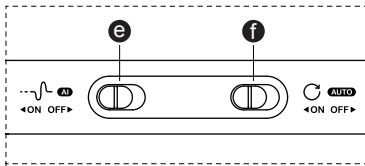

## 包装内容

DC500

USB 连接线  
与理线夹

USB-C 转 A  
转接器

快速入门指南

收纳袋

安全须知

保修卡

## DC500 概览

- a** USB Type-C 接口
- b** 自动对焦 开/关

- c** 对焦/旋转按钮  
轻轻一触：触发一次对焦  
长按：图像旋转 0° / 180°
- d** LED 灯按钮  
按下即可开启 LED 灯，共三档亮度。

- e** AI 降噪 开/关
- f** 自动旋转 180° 开/关
- g** LED 指示灯
- h** 内置麦克风
- i** 摄像头
- j** LED 灯
- k** 摄像头翻转 0° ~ 180°
- l** 底座板
- m** 螺栓