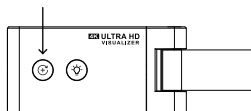

按下对焦按钮以触发对焦。