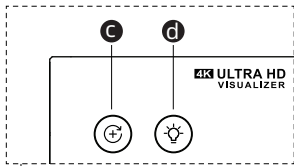

若转轴使用一段时间后变松，
请使用螺丝刀进行紧固。

DC500 概览

- **a** USB Type-C 接口
- **b** 自动对焦 开/关

- **c** 对焦/旋转按钮
  轻轻一触：触发一次对焦
  长按：图像旋转 0° / 180°
- **d** LED 灯按钮
  按下即可开启 LED 灯，共三档亮度。

- **e** AI 降噪 开/关
- **f** 自动旋转 180° 开/关
- **g** LED 指示灯
- **h** 内置麦克风
- **i** 摄像头
- **j** LED 灯
- **k** 摄像头翻转 0° ~ 180°
- **l** 底座板
- **m** 螺栓