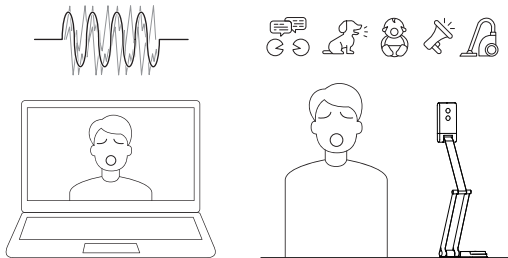

AI 降噪

AI 驱动的降噪模式可过滤背景噪音，提供清晰的音频质量，提升远程演示与会议沟通的效果。