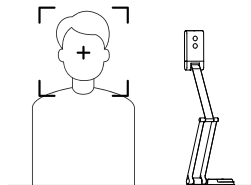

ON (开)

当 DC500 用作网络摄像头时, 建议开启自动对焦模式, 以便始终保持人脸清晰。若作为实物摄像机拍摄需要捕捉动态画面的内容, 也建议开启自动对焦。