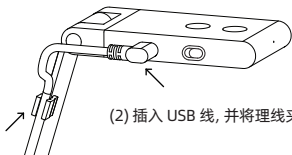

## DC500 概览

- a** USB Type-C 接口
- b** 自动对焦 开/关

- c** 对焦/旋转按钮  
轻轻一触：触发一次对焦  
长按：图像旋转 0° / 180°
- d** LED 灯按钮  
按下即可开启 LED 灯，共三档亮度。

- e** AI 降噪 开/关
- f** 自动旋转 180° 开/关
- g** LED 指示灯
- h** 内置麦克风
- i** 摄像头
- j** LED 灯
- k** 摄像头翻转 0° ~ 180°
- l** 底座板
- m** 螺栓

## 开始使用 DC500

(1) 将摄像头从底座板上拉起。

(2) 插入 USB 线，并将理线夹固定在摄像机支臂上。

(3) 调整摄像头，使其保持水平。将支臂完全展开即可拍摄 A3 尺寸内容。调整到理想位置后，若自动对焦模式为关闭状态，请按下对焦按钮以触发对焦。