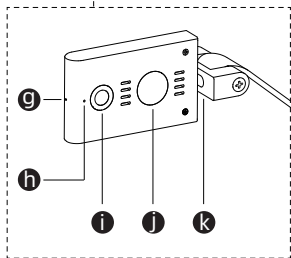

## 包装内容

DC500

USB 连接线  
与理线夹

USB-C 转 A  
转接器

快速入门指南

收纳袋

安全须知

保修卡

## DC500 概览

- a** USB Type-C 接口
- b** 自动对焦 开/关

- c** 对焦/旋转按钮  
轻轻一触：触发一次对焦  
长按：图像旋转 0° / 180°
- d** LED 灯按钮  
按下即可开启 LED 灯，共三档亮度。

- e** AI 降噪 开/关
- f** 自动旋转 180° 开/关
- g** LED 指示灯
- h** 内置麦克风
- i** 摄像头
- j** LED 灯
- k** 摄像头翻转 0° ~ 180°
- l** 底座板
- m** 螺栓