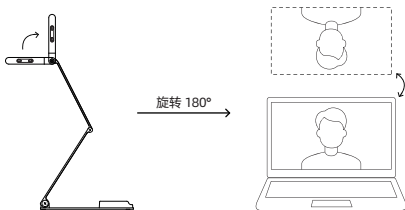

ON (开)

当自动旋转模式开启时，将摄像头翻转至前向位置后，系统会自动将画面旋转 180°。