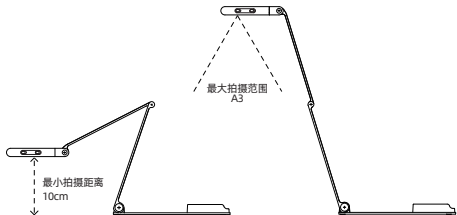

## 开始使用 DC500

(1) 将摄像头从底座板上拉起。

(2) 插入 USB 线，并将理线夹固定在摄像机支臂上。

(3) 调整摄像头，使其保持水平。将支臂完全展开即可拍摄 A3 尺寸内容。调整到理想位置后，若自动对焦模式为关闭状态，请按下对焦按钮以触发对焦。