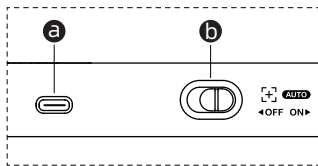

## 包装内容

DC500

USB 连接线  
与理线夹

USB-C 转 A  
转接器

快速入门指南

收纳袋

安全须知

保修卡