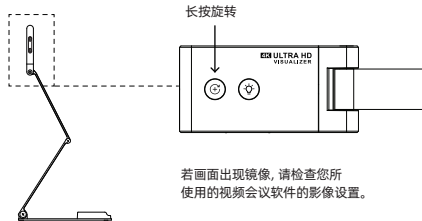

OFF (关)

当自动旋转模式关闭时，可长按按钮触发 180° 旋转。