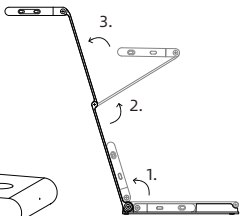

## DC500 概览

- a** USB Type-C 接口
- b** 自动对焦 开/关

- c** 对焦/旋转按钮  
轻轻一触：触发一次对焦  
长按：图像旋转 0° / 180°
- d** LED 灯按钮  
按下即可开启 LED 灯，共三档亮度。

- e** AI 降噪 开/关
- f** 自动旋转 180° 开/关
- g** LED 指示灯
- h** 内置麦克风
- i** 摄像头
- j** LED 灯
- k** 摄像头翻转 0° ~ 180°
- l** 底座板
- m** 螺栓

## 开始使用 DC500

(1) 将摄像头从底座板上拉起。

(2) 插入 USB 线，并将理线夹固定在摄像机支臂上。

(3) 调整摄像头，使其保持水平。将支臂完全展开即可拍摄 A3 尺寸内容。调整到理想位置后，若自动对焦模式为关闭状态，请按下对焦按钮以触发对焦。