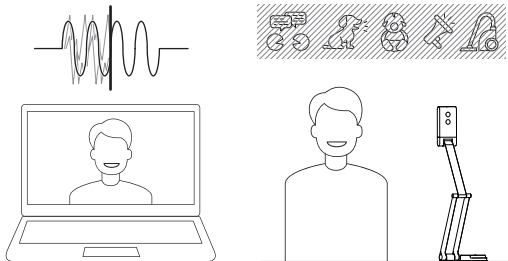

AI 降噪

AI 驱动的降噪模式可过滤背景噪音，提供清晰的音频质量，提升远程演示与会议沟通的效果。

ON (开)

自动旋转 180°

(将 DC500 用作网络摄像头)

OFF (关)

当自动旋转模式关闭时，可长按按钮触发 180° 旋转。

ON (开)

当自动旋转模式开启时，将摄像头翻转至前向位置后，系统会自动将画面旋转 180°。