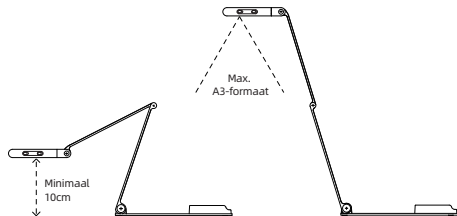

(3) Stel de camerahouder horizontaal af. Strek de arm volledig uit om A3-formaat inhoud vast te leggen. Nadat u de camera in de gewenste positie hebt gebracht, drukt u op de focusknop om te scherppstellen als de autofocus is uitgeschakeld.