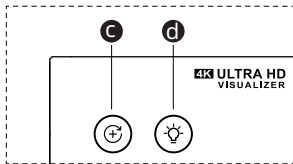

Overzicht van de DC500

- **a** USB Type-C-poort
- **b** Autofocus Aan/Uit

- **c** Focus-/Rotatieknop
  Eén keer drukken: focus activeren
  Lang indrukken: afbeelding draaien 0/180°
- **d** LED-lichtknop
  Druk om het LED-licht in te schakelen.
  Drie helderheidsniveaus.

- **e** AI-ruisonderdrukking Aan/Uit
- **f** Automatisch draaien 180° Aan/Uit
- **g** LED-indicator
- **h** Ingebouwde microfoon
- **i** Camera
- **j** LED-licht
- **k** Draai de camerahouder 0°~180°
- **l** Bodemplaat
- **m** Bouten