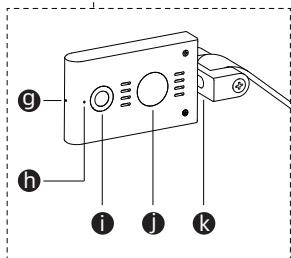

Overzicht van de DC500

- **a** USB Type-C-poort
- **b** Autofocus Aan/Uit

- **c** Focus-/Rotatieknop
  Eén keer drukken: focus activeren
  Lang indrukken: afbeelding draaien 0/180°
- **d** LED-lichtknop
  Druk om het LED-licht in te schakelen.
  Drie helderheidsniveaus.

- **e** AI-ruisonderdrukking Aan/Uit
- **f** Automatisch draaien 180° Aan/Uit
- **g** LED-indicator
- **h** Ingebouwde microfoon
- **i** Camera
- **j** LED-licht
- **k** Draai de camerahouder 0°~180°
- **l** Bodemplaat
- **m** Bouten