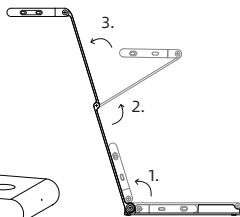

Aan de slag met de DC500

(1) Trek de camerahouder omhoog van de bodemplaat volgens de aangegeven stappen.