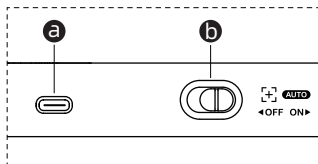

Overzicht van de DC500

- **a** USB Type-C-poort
- **b** Autofocus Aan/Uit

- **c** Focus-/Rotatieknop
  Eén keer drukken: focus activeren
  Lang indrukken: afbeelding draaien 0/180°
- **d** LED-lichtknop
  Druk om het LED-licht in te schakelen.
  Drie helderheidsniveaus.

- **e** AI-ruisonderdrukking Aan/Uit
- **f** Automatisch draaien 180° Aan/Uit
- **g** LED-indicator
- **h** Ingebouwde microfoon
- **i** Camera
- **j** LED-licht
- **k** Draai de camerahouder 0°~180°
- **l** Bodemplaat
- **m** Bouten