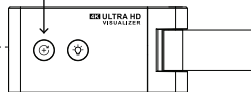

ON (AAN)

Automatisch Draaien 180°

(Gebruik de DC500 als webcam)

OFF (UIT)

Als de Auto-Rotate-modus is uitgeschakeld, kunt u de knop lang ingedrukt houden om 180° te draaien.

Lang indrukken om te draaien

Als het beeld gespiegeld lijkt, controleer dan de video-instellingen in de gebruikte videoconferentiesoftware.