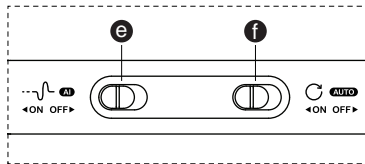

Verpakkingsinhoud

DC500

USB-kabel & clips

USB-C-naar-A-
adapter

Snel-
startgids

Veiligheids-
documenten

Garantie-
kaart

Overzicht van de DC500

- a** USB Type-C-poort
- b** Autofocus Aan/Uit

- c** Focus-/Rotatieknop
Eén keer drukken: focus activeren
Lang indrukken: afbeelding draaien 0/180°
- d** LED-lichtknop
Druk om het LED-licht in te schakelen.
Drie helderheidsniveaus.