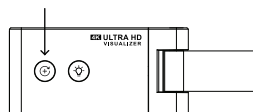

Druk op de scherppstelnop om te focussen.