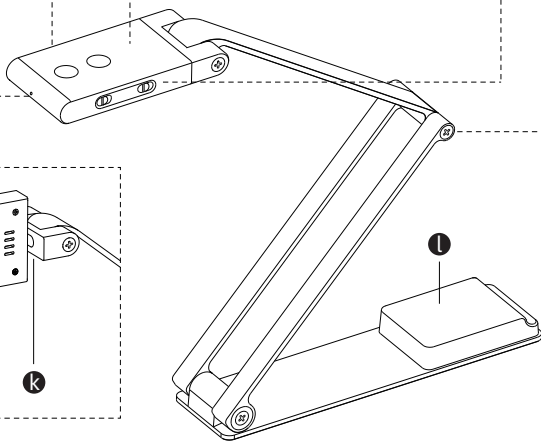

Overzicht van de DC500

- **a** USB Type-C-poort
- **b** Autofocus Aan/Uit

- **c** Focus-/Rotatieknop
  Eén keer drukken: focus activeren
  Lang indrukken: afbeelding draaien 0/180°
- **d** LED-lichtknop
  Druk om het LED-licht in te schakelen.
  Drie helderheidsniveaus.

- **e** AI-ruisonderdrukking Aan/Uit
- **f** Automatisch draaien 180° Aan/Uit
- **g** LED-indicator
- **h** Ingebouwde microfoon
- **i** Camera
- **j** LED-licht
- **k** Draai de camerahouder 0°~180°
- **l** Bodemplaat
- **m** Bouten