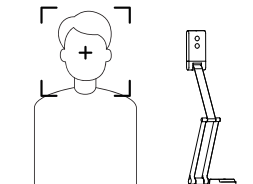

ON (AAN)

Schakel de autofocusmodus in wanneer u de DC500 gebruikt als webcam om uw gezicht altijd scherp te houden. Of als documentcamera voor het vastleggen van bewegingen.