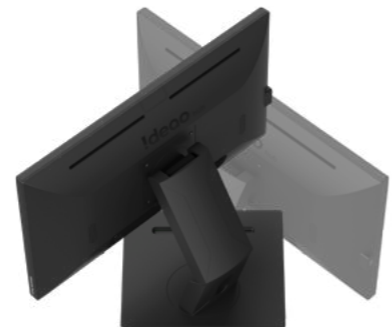

Współpraca zespołowa

Obróć stojak i pozwól zespołowi wyraźnie widzieć zawartość z wygodnego kąta.