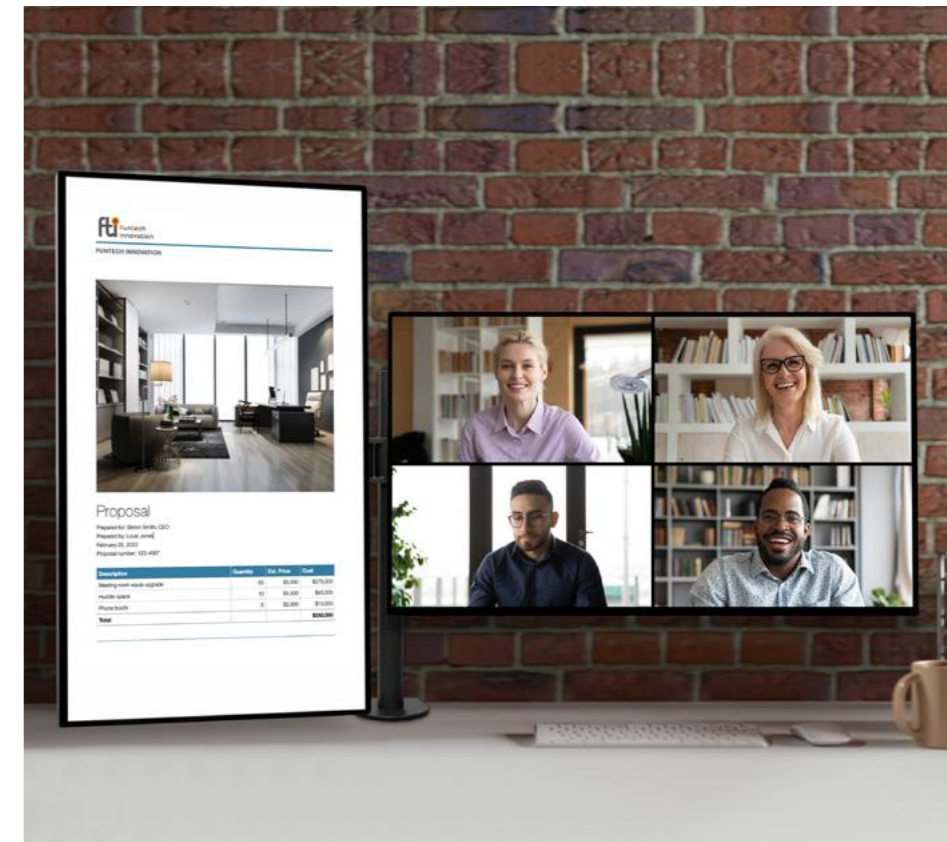

## Podnoszenie i przechylenie

Ergonomiczny design pozwala podnosić i opuszczać, aby dostosować wysokość, i przechylać go pod odpowiednim kątem, aby wygodnie opierać dłoń na ekranie podczas pisania.

## Prosty obrót

Obróć ekran w tryb portretowy, aby lepiej czytać umowy, kodować programy lub projektować dzieła kreatywne. Tak jak gigantyczna podkładka!

## Dopasuj do swojej przestrzeni

Idea Hub jest bardziej elastyczny niż monitor z wbudowanym stojakiem. Dzięki kompatybilności z systemem VESA, łatwo możesz dopasować Idea Hub do preferowanego ramienia monitora lub uchwytu ściennego na biurku. Dopasuj go do swojej przestrzeni i uwolnij swój biurko.

Łatwy w instalacji.  
Stworzony dla każdej przestrzeni i  
profesjonalizmu.

Od pracy indywidualnej po burzę mózgow w grupie, Ideo Hub został stworzony do tworzenia pomysłów, inspirujących prezentacji i współpracy zespołowej w każdym miejscu pracy.