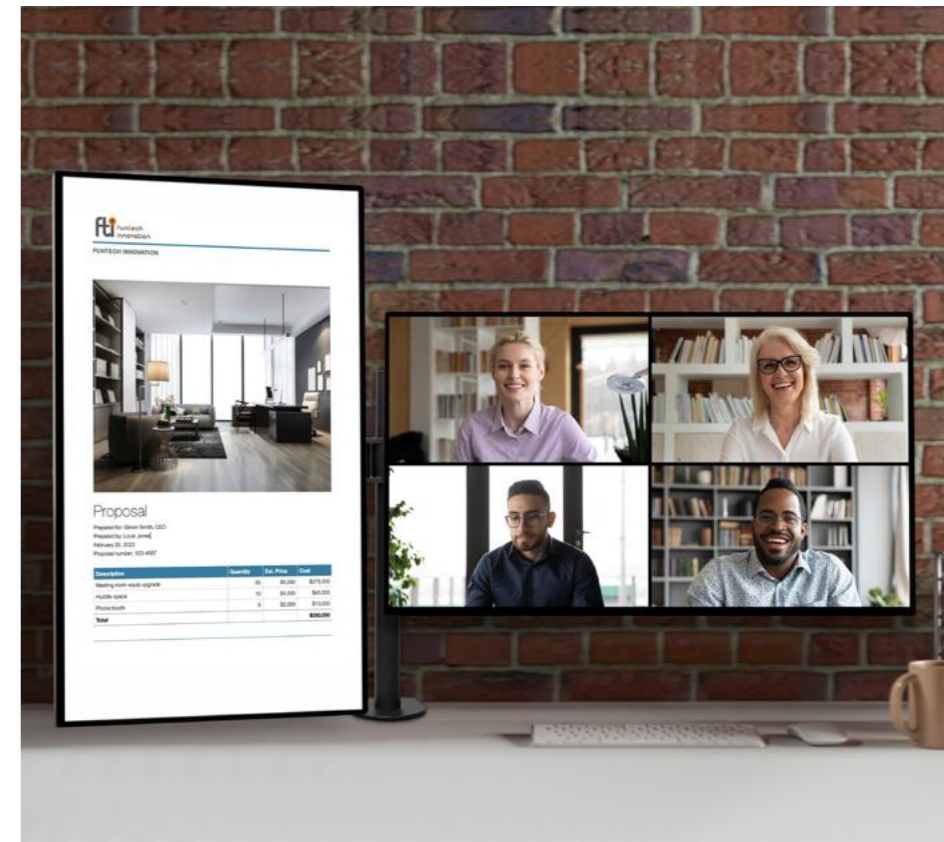

Interactive Touch

!deao hub

释放创造力

释放你的创造力

不论是线上或面对面会议，从个人工作空间到共享工作空间，沟通协作无所不在。无论是何种形式，全面满足需求，提升沟通效率及生产力。

Ideao Hub 专业触控屏让你能自由展示文件内容、清楚传递想法，藉由直观的批注标记，让你的协作顺利进行，体验前所未有的畅快！

- 让笔电直接升级为大型触控屏
- 精准又直觉好用的 Ideao pen 手写笔让你随时记下好点子
- 在文件档案上搭配 Windows Ink 做笔记、标示重要内容
- 多种输入输出埠扩充连接孔，同时为电脑提供电源
- 一线连接，准备就绪

人体工学设计多角度调整，不论在平视或书写的时候，都能调整到适合的角度，手掌可以枕在屏幕上也不会误触笔画，让你以最自然的姿态写字和使用。

翻转灵感

将萤幕翻转为直向显示，在需要看大量文字时更方便使用，像是审阅合同、程式设计、创意设计时，不须一直翻页，更方便使用。就像一台大型平板！

适用各种空间

Ideo Hub 比起一般内建脚架的萤幕更能让你灵活安装。除了可以使用专用的支架，更能单独将萤幕拆卸，安装在各种类型的 VESA 壁挂架、桌上架、或悬挂支架上。

让 Ideo Hub 配合你的使用习惯，释放桌面空间。

任何空间，尽显专业

从个人办公到团队脑力激荡，Ideao Hub 协助你捕捉灵感、创造佳作、促进团队效率。

作为团队一员，你希望团队运作能够沟通顺畅、提升生产力；作为教育者，你希望学生能够更能吸收新知，融入课堂内容；作为专业顾问或提案者，用吸睛的画面呈现你的绝妙提案并说服客户是你最在乎的事情。

不管你在什么样的空间办公、无论你是什么样的专业人士，Ideao Hub 发挥威力，让你的点子从抽象变具体，让创意成真，让你在数位世界，尽情展现实力。