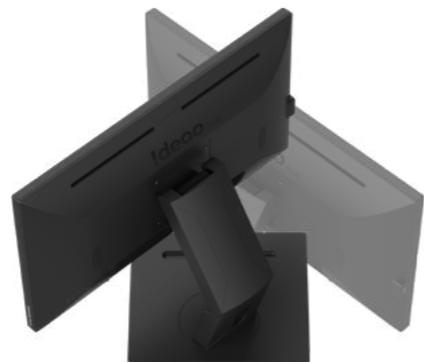

流畅丝滑笔触

捕捉灵感，不让你的点子溜走

- ✓ 微软笔协议 MPP 2.0 (Microsoft Pen Protocol)
- ✓ 4096 级高精度压感
- ✓ 专为 Windows Ink 打造
- ✓ 支援防手掌误触
- ✓ 支援倾斜笔触

一线连接，万事俱备

让 Ideao Hub 成为你工作空间的枢纽。搭载 USB Type-C 介面，一线连接，立即显示你的电脑画面、直接回控笔记本电脑。透过 Hub 多样输入输出孔，直接扩展到 10 孔！就像接了集线器，连接在 Hub 上的键盘、鼠标、视频摄影机，都可以透过 Type-C 传输，随时为笔记本电脑充电！让你更能轻松操作。

在共享办公空间裡，只要带上自己的笔记本电脑，剩下的设备全都连接在 Hub 上。让你灵活运用，即时连接。

 一条 Type-C 线
就能即时回控电脑

* 要透过 USB Type-C 输出视频，
电脑上的 Type-C 口必须支援
DisplayPort Alternate Mode。购
买前请务必确认电脑接口的规格。

协同分享画面

可大幅度左右调整，让每个人都能以最舒适角度，轻松参与讨论。

高度 & 倾斜调整

人体工学设计多角度调整，不论在平视或书写的时候，都能调整到适合的角度，手掌可以枕在屏幕上也不会误触笔画，让你以最自然的姿态写字和使用。

翻转灵感

将萤幕翻转为直向显示，在需要看大量文字时更方便使用，像是审阅合同、程式设计、创意设计时，不须一直翻页，更方便使用。就像一台大型平板！

适用各种空间

Ideo Hub 比起一般内建脚架的萤幕更能让你灵活安装。除了可以使用专用的支架，更能单独将萤幕拆卸，安装在各种类型的 VESA 壁挂架、桌上架、或悬挂支架上。