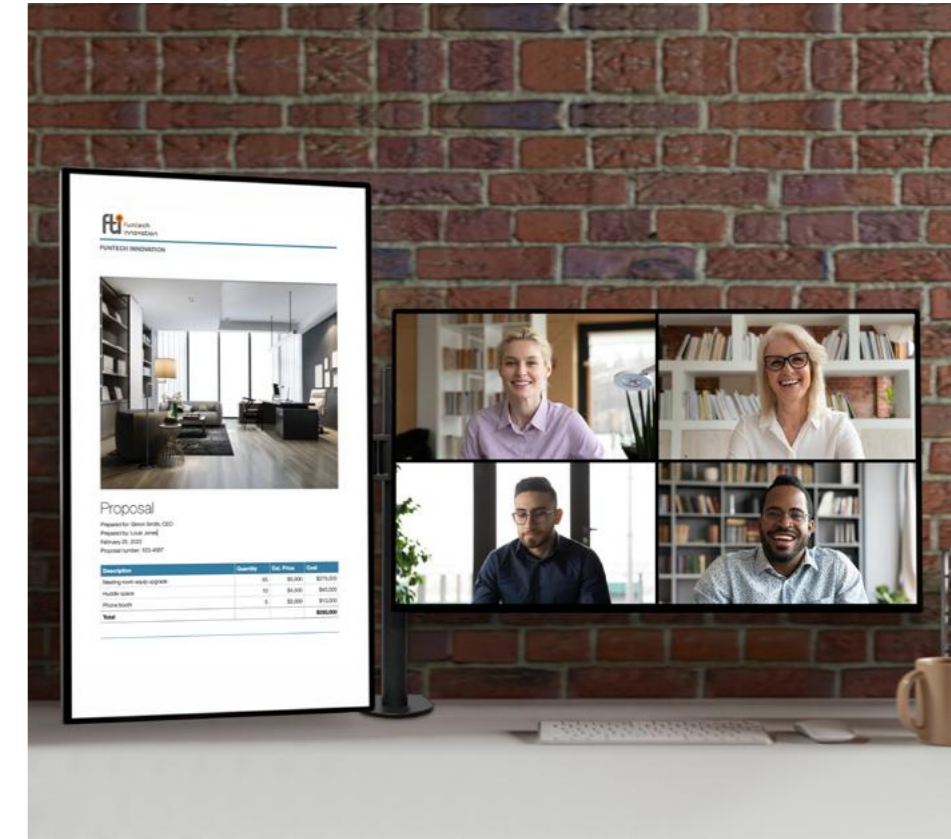

Essere in grado di mostrare i vostri contenuti e illustrare le vostre idee digitalmente attraverso disegni e scritture è la chiave per rendere la collaborazione più produttiva.

- Trasforma il tuo PC in un **gigantesco touchscreen**.
- **Visualizza idee** con il miglior touchscreen e il intuitivo Ideao Pen.
- Prendi appunti sul tuo documento con piena compatibilità **Windows Ink**.
- **Connessioni** porta estese e ricarica per il tuo laptop.
- Goditi tutti i benefici con **un semplice inserimento di cavo**.

Collaborazione di squadra

Ruota il supporto e permetti al team di vedere il contenuto chiaramente da un angolo confortevole.

Sollevamento e inclinazione

Il design ergonomico ti permette di sollevare e abbassare per regolare l'altezza, e di inclinarlo all'angolo in cui puoi appoggiare comodamente il palmo sullo schermo per scrivere.

Girare semplicemente

Ruota lo schermo in modalità ritratto per leggere meglio contratti, codificare programmi o progettare opere creative. Come un gigantesco tappetino!

Abbina il tuo spazio

Ideao Hub è più flessibile di un monitor con supporto integrato. Con la compatibilità VESA, puoi facilmente adattare Ideao Hub al tuo braccio monitor preferito o al supporto a parete sulla scrivania dell'ufficio.

Adattalo al tuo spazio e libera la tua scrivania.

Semplice da implementare. Progettato per qualsiasi spazio e professionalità.

Dal lavoro individuale alle sessioni di brainstorming di gruppo, Ideao Hub è progettato per la creazione di idee, presentazioni stimolanti e collaborazione di squadra in qualsiasi luogo di lavoro.