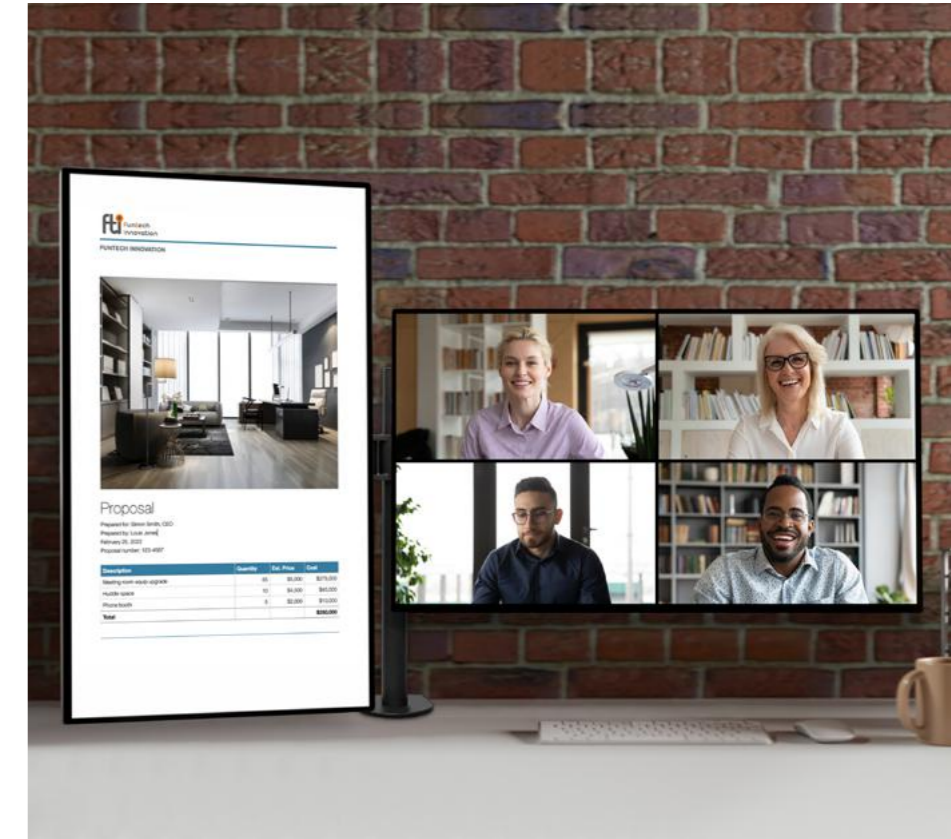

Interactive Touch

!deao hub

Libérez votre créativité

Libérez votre créativité

La collaboration se produit partout, du monde physique au monde numérique, des espaces de travail personnels aux espaces de coworking. Peu importe comment et où se déroule la collaboration, votre objectif est de vous connecter instantanément, de créer librement et de communiquer efficacement.

Collaboration en équipe

Faites pivoter le support et laissez l'équipe voir le contenu clairement sous un angle confortable.

Soulèvement et inclinaison

La conception ergonomique vous permet de monter et de descendre pour ajuster la hauteur, et de l'incliner à l'angle où vous pouvez poser confortablement la paume sur l'écran pour écrire.

Flip simple

Faites pivoter l'écran en mode portrait pour mieux lire les contrats, coder des programmes ou concevoir des œuvres créatives. Comme un grand tapis!

Adaptez votre espace

Ideo Hub est plus flexible qu'un moniteur avec un support intégré. Avec la compatibilité VESA, vous pouvez facilement ajuster Ideo Hub à votre bras de moniteur préféré ou à un support mural sur le bureau de votre bureau.

Adaptez-le à votre espace et libérez votre bureau.

**Facile à déployer.
Conçu pour n'importe quel espace et
professionnalisme.**

Du travail personnel à la remue-méninges en groupe, Ideao Hub est conçu pour la création d'idées, des présentations inspirantes et la collaboration d'équipe dans n'importe quel lieu de travail.