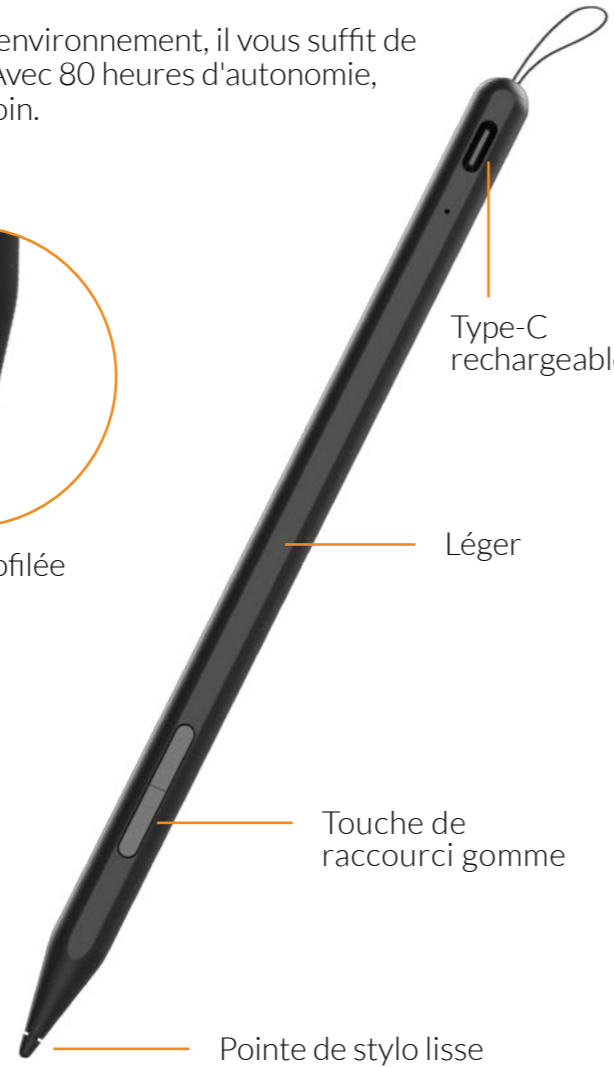

Avec une batterie rechargeable respectueuse de l'environnement, il vous suffit de brancher le câble de type C pour charger le stylo. Avec 80 heures d'autonomie, le stylo est toujours prêt lorsque vous en avez besoin.

4096

Niveau de pression

Windows Ink

Forme profilée

Nib de remplacement

Capuchon de pointe de stylo en silicone *3

Câble USB

Type-C rechargeable

Léger

Touche de raccourci gomme

Pointe de stylo lisse

Ne laissez jamais échapper votre prochaine grande idée !

- ✓ Protocole de stylet Microsoft (MPP 2.0)
- ✓ 4096 niveaux de pression
- ✓ Optimisé pour Windows Ink
- ✓ Rejet de la paume
- ✓ Fonction d'inclinaison