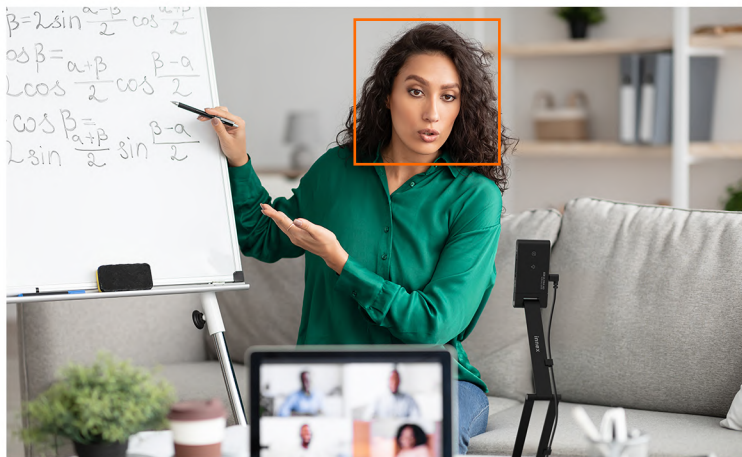

AIによるノイズキャンセレーションマイク内蔵 4K解像度書画カメラ

書画カメラ/実物投影機としてもWebカメラとしても使える2-in-1設計のInnex DC500は4K解像度によるクリスタルクリアなイメージ、2つのフォーカスモード、Gセンサーによる画面の自動回転機能、パワフルなノイズキャンセリングなど多彩な機能を搭載した次世代デバイスです。

13Mピクセル
カメラ

ノイズ
リダクション

スマートな
オートフォーカス

Gセンサーによる
画像の自動回転

LEDランプ
搭載

プラグ&プレイ

軽量設計

インタラクティブ
ソフトウェア付属

ノイズキャンセレーション

パワフルなノイズキャンセリングマイクにより、耳障りなノイズを軽減することにより、リモート会議や遠隔授業時にリモート先の相手に内容に集中してもらうことが可能です。

Gセンサーによる画像の自動回転

Gセンサーによる画像の自動回転機能により、シームレスに書画カメラとしての使用とWebカメラとしての使用を切り替えることが可能です。

オートフォーカスオン(Webカメラとして使用時など)
映し出す人や物が動き続けている際に、常にピントを合わせ続けます。

オートフォーカスオフ(書類や絵などを映し出すとき)
ボタンを押したときだけピントを調整するため、手などにピントを合わせてしまうことを防ぐことができます。

Windows & Mac用 Ideao Visual Cam

Chrome拡張機能 IdeaoCam

ソフトウェアを使用してズームインや、スナップショットの作成、録画、コンテンツへの手書き挿入、ピクチャインピクチャやスクリーンの分割などを使用して、遠隔授業やリモート会議を円滑に進めることが可能です。

WindowsやMac、ChromebookなどでChromeブラウザーの拡張機能として使用し、ストップモーション動画の作成や、撮影した静止画・動画のGoogle DriveやGoogle Classroomへの直接アップロードなどが可能です。