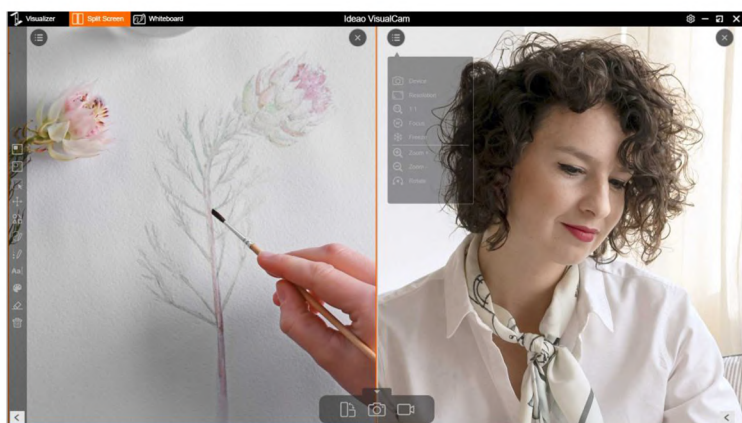

AIによるノイズキャンセレーションマイク内蔵 4K解像度書画カメラ

書画カメラ/実物投影機としてもWebカメラとしても使える2-in-1設計のInnex DC500は4K解像度によるクリスタルクリアなイメージ、2つのフォーカスモード、Gセンサーによる画面の自動回転機能、パワフルなノイズキャンセリングなど多彩な機能を搭載した次世代デバイスです。

13Mピクセル
カメラ

ノイズ
リダクション

スマートな
オートフォーカス

Gセンサーによる
画像の自動回転

LEDランプ
搭載

プラグ&プレイ

軽量設計

インタラクティブ
ソフトウェア付属

ノイズキャンセレーション

パワフルなノイズキャンセリングマイクにより、耳障りなノイズを軽減することにより、リモート会議や遠隔授業時にリモート先の相手に内容に集中してもらうことが可能です。

Gセンサーによる画像の自動回転

Gセンサーによる画像の自動回転機能により、シームレスに書画カメラとしての使用とWebカメラとしての使用を切り替えることが可能です。

オートフォーカスオン(Webカメラとして使用時など)
映し出す人や物が動き続けている際に、常にピントを合わせ続けます。

オートフォーカスオフ(書類や絵などを映し出すとき)
ボタンを押したときだけピントを調整するため、手などにピントを合わせてしまうことを防ぐことができます。

Windows & Mac用 Ideao Visual Cam

Chrome拡張機能 IdeaoCam

ソフトウェアを使用してズームインや、スナップショットの作成、録画、コンテンツへの手書き挿入、ピクチャインピクチャやスクリーンの分割などを使用して、遠隔授業やリモート会議を円滑に進めることが可能です。

WindowsやMac、ChromebookなどでChromeブラウザーの拡張機能として使用し、ストップモーション動画の作成や、撮影した静止画・動画のGoogle DriveやGoogle Classroomへの直接アップロードなどが可能です。