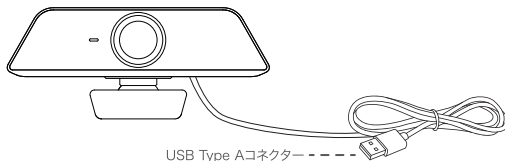

VCCI-B

この装置は、クラスB情報技術装置です。この装置は、家庭環境で使用することを目的としていますが、この装置がラジオやテレビジョン受信機に近接して使用されると、受信障害を引き起こすことがあります。取扱説明書に従って正しい取り扱いをしてください。

注意

下記の環境下において製品を使用/保管しないでください。

- ・高温多湿の場所
- ・湯気や油煙が上がっている場所
- ・多湿の場所
- ・砂や埃が立っている場所