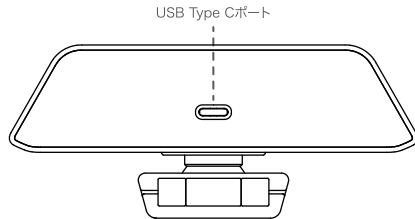

カメラを接続する

(1) 付属USBケーブルのUSB Type C側をカメラ背面のUSB Type Cポートに接続します。

背面

(2) USBケーブルのType A側をパソコンに接続します。