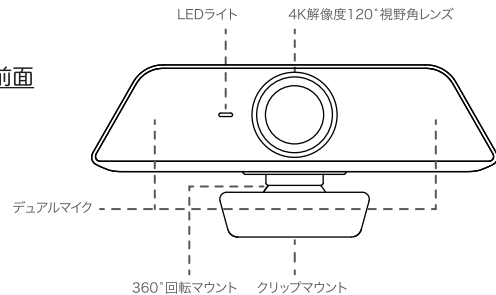

前面

360°回転マウント: 手でWebカメラを上下左右に動かし、
適切な角度に調整してください。

クリップマウント: ノートパソコンやテレビ、大型タッチスクリーンなどに内蔵のクリップマウントを使用して簡単に取り付けることができます。

側面

三脚用ネジ穴: クリップマウントの底部分に三脚に取り付けるためのネジ穴が搭載されています。

底面

カメラを接続する

(1) 付属USBケーブルのUSB Type C側をカメラ背面のUSB Type Cポートに接続します。