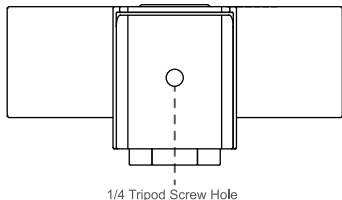

前面

360°回転マウント: 手でWebカメラを上下左右に動かし、
適切な角度に調整してください。

クリップマウント: ノートパソコンやテレビ、大型タッチスクリーンなどに内蔵のクリップマウントを使用して簡単に取り付けることができます。

側面

三脚用ネジ穴: クリップマウントの底部分に三脚に取り付けるためのネジ穴が搭載されています。

底面

カメラを接続する

(1) 付属USBケーブルのUSB Type C側をカメラ背面のUSB Type Cポートに接続します。