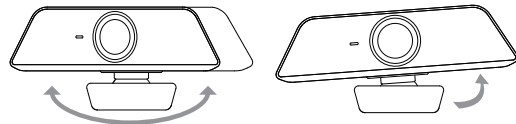

Innex Camera - VAP Studio

C470の全ての機能を使用するためには
Innex Camera VAP Studioをインストールしてください。

弊社Webサイト(funtechinnovation.com)にアクセスし
(1)「ソフトウェア」をクリック
(2) Innex Camera- VAP Studioを選択し、
リンクよりダウンロード後、インストールしてください。

カメラ概要

前面

360°回転マウント: 手でWebカメラを上下左右に動かし、
適切な角度に調整してください。

クリップマウント: ノートパソコンやテレビ、大型タッチスクリーンなどに内蔵のクリップマウントを使用して簡単に取り付けることができます。

側面

三脚用ネジ穴: クリップマウントの底部分に三脚に取り付けるためのネジ穴が搭載されています。

底面

カメラを接続する

(1) 付属USBケーブルのUSB Type C側をカメラ背面のUSB Type Cポートに接続します。