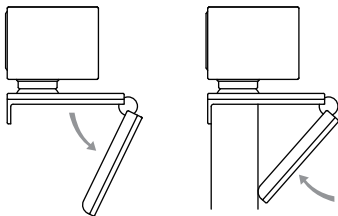

前面

360°回転マウント: 手でWebカメラを上下左右に動かし、
適切な角度に調整してください。

クリップマウント: ノートパソコンやテレビ、大型タッチスクリーンなどに内蔵のクリップマウントを使用して簡単に取り付けることができます。

側面

三脚用ネジ穴: クリップマウントの底部分に三脚に取り付けるためのネジ穴が搭載されています。

底面

カメラを接続する

(1) 付属USBケーブルのUSB Type C側をカメラ背面のUSB Type Cポートに接続します。