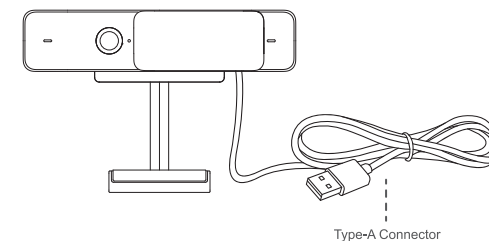

innex C220

1080P コンファレンスカメラ

クイックスタートガイド

各部詳細

カメラを取り付ける

本体に搭載されたクリップマウントを使用してノートパソコンのモニター部や、外付けモニター、大型ディスプレイなどに簡単に取り付けることができます。

カメラを接続する

本体内蔵のUSBケーブルをパソコンのUSBポートに接続します。

VCCI-B

この装置は、クラスB情報技術装置です。この装置は、家庭環境で使用することを目的としていますが、この装置がラジオやテレビジョン受信機に近接して使用されると、受信障害を引き起こすことがあります。取扱説明書に従って正しい取り扱いをしてください。

innex C220

1080P コンファレンスカメラ

クイックスタートガイド

各部詳細

カメラを取り付ける

本体に搭載されたクリップマウントを使用してノートパソコンのモニター部や、外付けモニター、大型ディスプレイなどに簡単に取り付けることができます。

カメラを接続する

本体内蔵のUSBケーブルをパソコンのUSBポートに接続します。

Innex Camera - VAP Studio

C220の全ての機能を使用するためには
Innex Camera VAP Studioをインストールしてください。
弊社Webサイト (funtechinnovation.com) にアクセスし
(1) 「ソフトウェア」をクリック
(2) Innex Camera- VAP Studioを選択し、
リンクよりダウンロード後、インストールしてください。