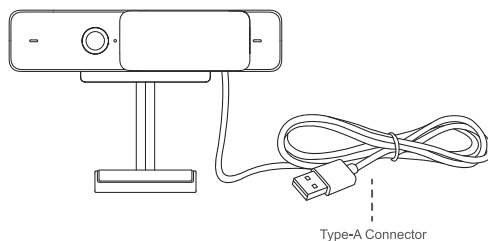

innex C220

1080P コンファレンスカメラ

クイックスタートガイド

各部詳細

カメラを取り付ける

本体に搭載されたクリップマウントを使用してノートパソコンのモニター部や、外付けモニター、大型ディスプレイなどに簡単に取り付けることができます。

カメラを接続する

本体内蔵のUSBケーブルをパソコンのUSBポートに接続します。

VCCI-B

この装置は、クラスB情報技術装置です。この装置は、家庭環境で使用することを目的としていますが、この装置がラジオやテレビジョン受信機に近接して使用されると、受信障害を引き起こすことがあります。取扱説明書に従って正しい取り扱いをしてください。

innex C220

1080P コンファレンスカメラ

クイックスタートガイド

各部詳細

カメラを取り付ける

本体に搭載されたクリップマウントを使用してノートパソコンのモニター部や、外付けモニター、大型ディスプレイなどに簡単に取り付けることができます。

カメラを接続する

本体内蔵のUSBケーブルをパソコンのUSBポートに接続します。

Innex Camera - VAP Studio

C220の全ての機能を使用するためには
Innex Camera VAP Studioをインストールしてください。
弊社Webサイト (funtechinnovation.com) にアクセスし
(1) 「ソフトウェア」をクリック
(2) Innex Camera- VAP Studioを選択し、
リンクよりダウンロード後、インストールしてください。