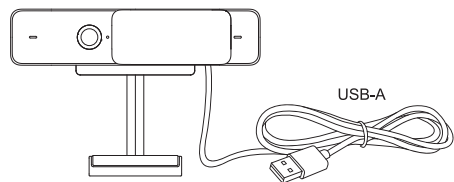

innex C220

1080P コンファレンスカメラ

クイックスタートガイド

各部詳細

カメラを取り付ける

本体に搭載されたクリップマウントを使用してノートパソコンのモニター部や、外付けモニター、大型ディスプレイなどに簡単に取り付けることができます。

カメラを接続する

本体内蔵のUSBケーブルをパソコンのUSBポートに接続します。

VCCI-B

この装置は、クラスB情報技術装置です。この装置は、家庭環境で使用することを目的としていますが、この装置がラジオやテレビジョン受信機に近接して使用されると、受信障害を引き起こすことがあります。取扱説明書に従って正しい取り扱いをしてください。

innex C220

1080P コンファレンスカメラ

クイックスタートガイド

各部詳細

カメラを取り付ける

本体に搭載されたクリップマウントを使用してノートパソコンのモニター部や、外付けモニター、大型ディスプレイなどに簡単に取り付けることができます。

カメラを接続する

本体内蔵のUSBケーブルをパソコンのUSBポートに接続します。

Innex Camera - VAP Studio

C220の全ての機能を使用するためには
Innex Camera VAP Studioをインストールしてください。
弊社Webサイト (funtechinnovation.com) にアクセスし
(1) 「ソフトウェア」をクリック
(2) Innex Camera- VAP Studioを選択し、
リンクよりダウンロード後、インストールしてください。

同梱品

製品本体

保証書

クイックスタートガイド(本書)

Innex Camera - VAP Studio

C220の全ての機能を使用するためには
Innex Camera VAP Studioをインストールしてください。
弊社Webサイト (funtechinnovation.com) にアクセスし
(1) 「ソフトウェア」をクリック
(2) Innex Camera- VAP Studioを選択し、
リンクよりダウンロード後、インストールしてください。

VCCI-B

この装置は、クラスB情報技術装置です。この装置は、家庭環境で使用することを目的としていますが、この装置がラジオやテレビジョン受信機に近接して使用されると、受信障害を引き起こすことがあります。取扱説明書に従って正しい取り扱いをしてください。