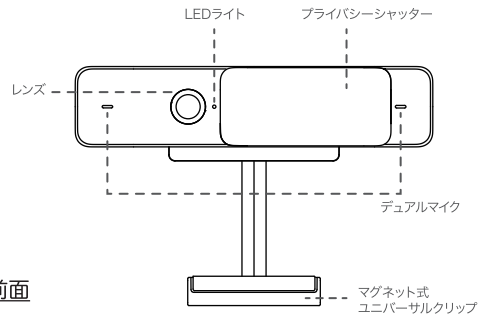

innex C220

1080P コンファレンスカメラ

クイックスタートガイド

各部詳細

カメラを取り付ける

本体に搭載されたクリップマウントを使用してノートパソコンのモニター部や、外付けモニター、大型ディスプレイなどに簡単に取り付けることができます。

カメラを接続する

本体内蔵のUSBケーブルをパソコンのUSBポートに接続します。

VCCI-B

この装置は、クラスB情報技術装置です。この装置は、家庭環境で使用することを目的としていますが、この装置がラジオやテレビジョン受信機に近接して使用されると、受信障害を引き起こすことがあります。取扱説明書に従って正しい取り扱いをしてください。

innex C220

1080P コンファレンスカメラ

クイックスタートガイド

各部詳細

カメラを取り付ける

本体に搭載されたクリップマウントを使用してノートパソコンのモニター部や、外付けモニター、大型ディスプレイなどに簡単に取り付けることができます。

カメラを接続する

本体内蔵のUSBケーブルをパソコンのUSBポートに接続します。

Innex Camera - VAP Studio

C220の全ての機能を使用するためには
Innex Camera VAP Studioをインストールしてください。
弊社Webサイト (funtechinnovation.com) にアクセスし
(1) 「ソフトウェア」をクリック
(2) Innex Camera- VAP Studioを選択し、
リンクよりダウンロード後、インストールしてください。