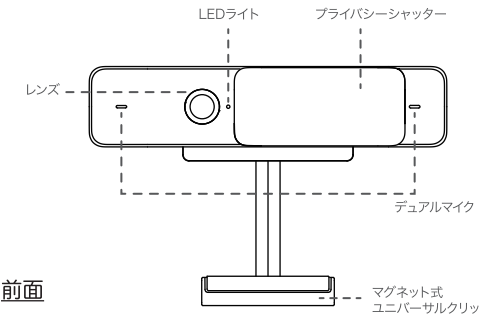

innex C220

1080P コンファレンスカメラ

クイックスタートガイド

各部詳細

カメラを取り付ける

本体に搭載されたクリップマウントを使用してノートパソコンのモニター部や、外付けモニター、大型ディスプレイなどに簡単に取り付けることができます。

カメラを接続する

本体内蔵のUSBケーブルをパソコンのUSBポートに接続します。

VCCI-B

この装置は、クラスB情報技術装置です。この装置は、家庭環境で使用することを目的としていますが、この装置がラジオやテレビジョン受信機に近接して使用されると、受信障害を引き起こすことがあります。取扱説明書に従って正しい取り扱いをしてください。

innex C220

1080P コンファレンスカメラ

クイックスタートガイド

各部詳細

カメラを取り付ける

本体に搭載されたクリップマウントを使用してノートパソコンのモニター部や、外付けモニター、大型ディスプレイなどに簡単に取り付けることができます。

カメラを接続する

本体内蔵のUSBケーブルをパソコンのUSBポートに接続します。

Innex Camera - VAP Studio

C220の全ての機能を使用するためには
Innex Camera VAP Studioをインストールしてください。
弊社Webサイト (funtechinnovation.com) にアクセスし
(1) 「ソフトウェア」をクリック
(2) Innex Camera- VAP Studioを選択し、
リンクよりダウンロード後、インストールしてください。