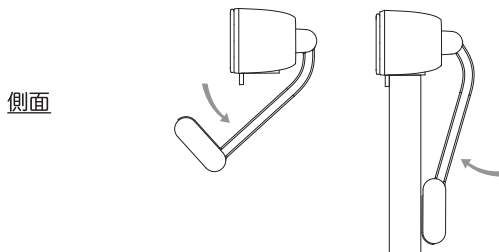

innex C220

1080P コンファレンスカメラ

クイックスタートガイド

各部詳細

カメラを取り付ける

本体に搭載されたクリップマウントを使用してノートパソコンのモニター部や、外付けモニター、大型ディスプレイなどに簡単に取り付けることができます。

カメラを接続する

本体内蔵のUSBケーブルをパソコンのUSBポートに接続します。

VCCI-B

この装置は、クラスB情報技術装置です。この装置は、家庭環境で使用することを目的としていますが、この装置がラジオやテレビジョン受信機に近接して使用されると、受信障害を引き起こすことがあります。取扱説明書に従って正しい取り扱いをしてください。

innex C220

1080P コンファレンスカメラ

クイックスタートガイド

各部詳細

カメラを取り付ける

本体に搭載されたクリップマウントを使用してノートパソコンのモニター部や、外付けモニター、大型ディスプレイなどに簡単に取り付けることができます。

カメラを接続する

本体内蔵のUSBケーブルをパソコンのUSBポートに接続します。

Innex Camera - VAP Studio

C220の全ての機能を使用するためには
Innex Camera VAP Studioをインストールしてください。
弊社Webサイト (funtechinnovation.com) にアクセスし
(1) 「ソフトウェア」をクリック
(2) Innex Camera- VAP Studioを選択し、
リンクよりダウンロード後、インストールしてください。