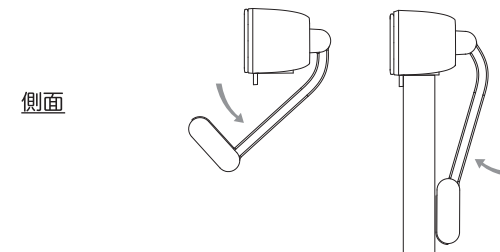

innex C220

1080P コンファレンスカメラ

クイックスタートガイド

各部詳細

カメラを取り付ける

本体に搭載されたクリップマウントを使用してノートパソコンのモニター部や、外付けモニター、大型ディスプレイなどに簡単に取り付けることができます。

カメラを接続する

本体内蔵のUSBケーブルをパソコンのUSBポートに接続します。

VCCI-B

この装置は、クラスB情報技術装置です。この装置は、家庭環境で使用することを目的としていますが、この装置がラジオやテレビジョン受信機に近接して使用されると、受信障害を引き起こすことがあります。取扱説明書に従って正しい取り扱いをしてください。

innex C220

1080P コンファレンスカメラ

クイックスタートガイド

各部詳細

カメラを取り付ける

本体に搭載されたクリップマウントを使用してノートパソコンのモニター部や、外付けモニター、大型ディスプレイなどに簡単に取り付けることができます。

カメラを接続する

本体内蔵のUSBケーブルをパソコンのUSBポートに接続します。

Innex Camera - VAP Studio

C220の全ての機能を使用するためには
Innex Camera VAP Studioをインストールしてください。
弊社Webサイト (funtechinnovation.com) にアクセスし
(1) 「ソフトウェア」をクリック
(2) Innex Camera- VAP Studioを選択し、
リンクよりダウンロード後、インストールしてください。